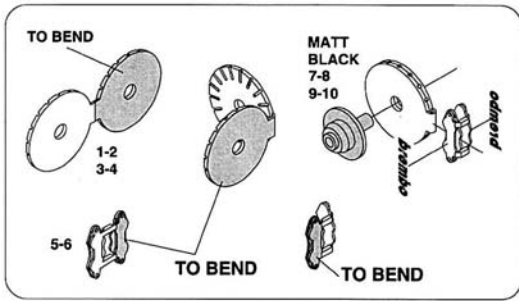

A

B

C FRONT WING ASSEMBLY

**Colour conversion - Conversione colori
Farbenumwandlung
Conversion de couleurs
Colores convensionados**

RAL 5002
BLUE
BLU
BLAU
BLEU
AZUL

RAL 5002
FIAT 489/A BLU METRO' 2CT
DAEWOO 25U COBALT BLUE
SEAT SD5 BW OCEAN

MATT RED
ROSSO OPACO
MATT ROT
ROUGE OPAQUE
ROJO MATE
TAMIYA XF7

GOLD
ORO
GOLD
OR
ORO
TAMIYA X12

GUN METAL
GRIGIO FUCILE
GUN METAL
GRIS FUSIL
GRIS FUSIL
TAMIYA X10

MATT BLACK
NERO OPACO
MATT SCHWARZ
NOIRE OPAQUE
NEGRO OPACO
TAMIYA XF1

SILVER
ARGENTO
SILBER
ARGENT
PLATA
TAMIYA X11

WHITE
BIANCO
WEISS
BLANC
BLANCO
TAMIYA X2