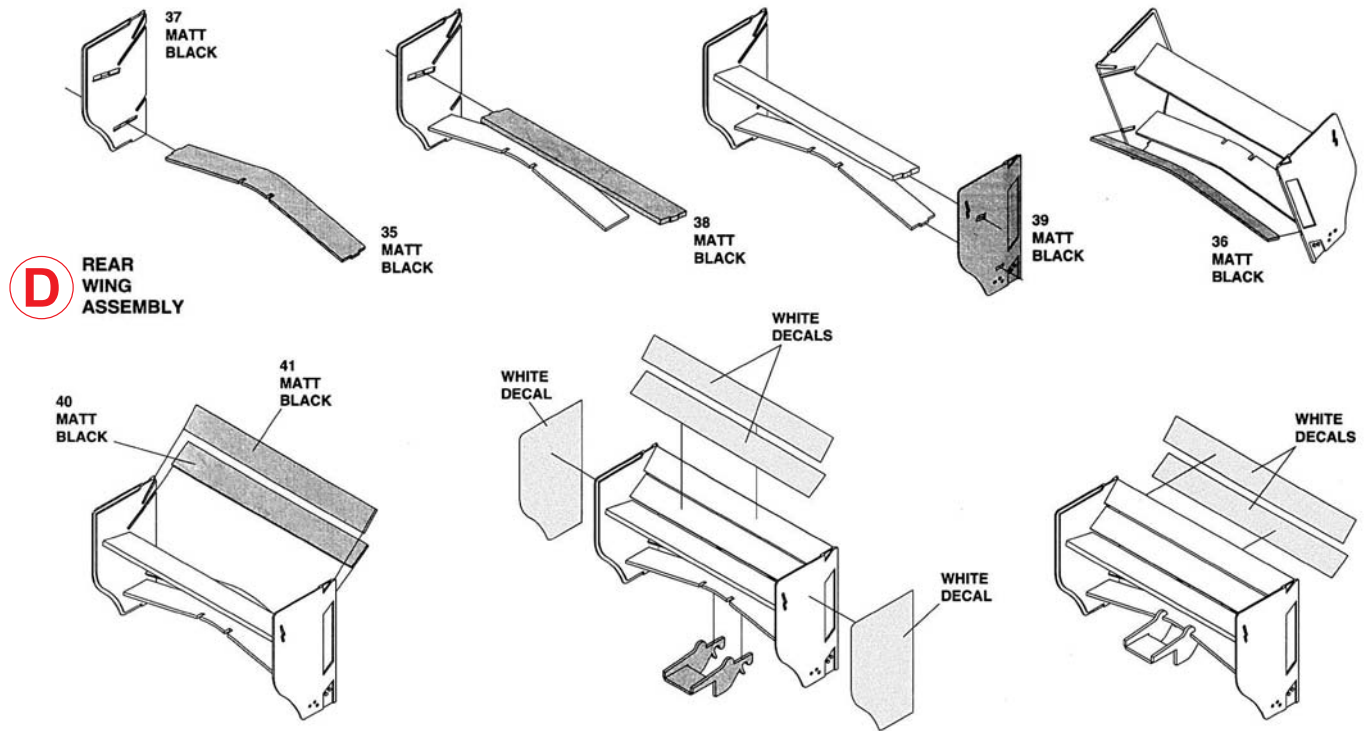

TAMEO KIT
scale racing car models

BORGIO VEREZZI
44° 9' 35,26" N, 8° 18' 19,16" E

TMK180 WILLIAMS RENAULT FW16 BRAZILIAN G.P. 1994

0 - D. Hill
2 - A. Senna

2nd
Ret.

Photoetched - Fotoincisioni - Fotogaeztz - Photogravures - Fotograbado