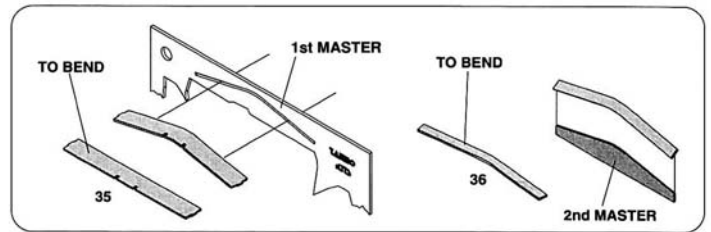

TAMEO KIT
scale racing car models

BORGIO VEREZZI
44° 9' 35,26" N, 8° 18' 19,16" E

TMK180 WILLIAMS RENAULT FW16 BRAZILIAN G.P. 1994

0 - D. Hill
2 - A. Senna

2nd
Ret.

Photoetched - Fotoincisioni - Fotogaeztz - Photogravures - Fotograbado