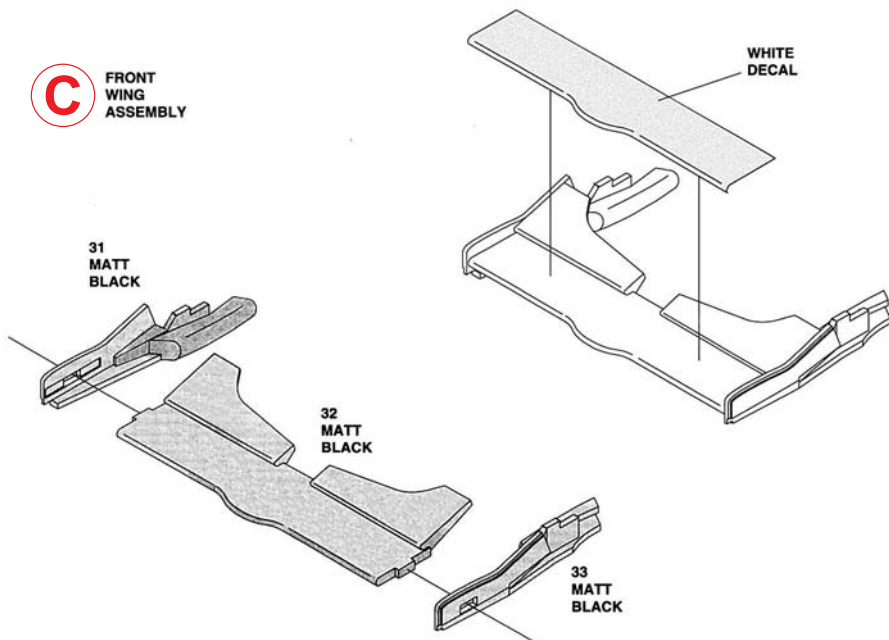

C FRONT WING ASSEMBLY