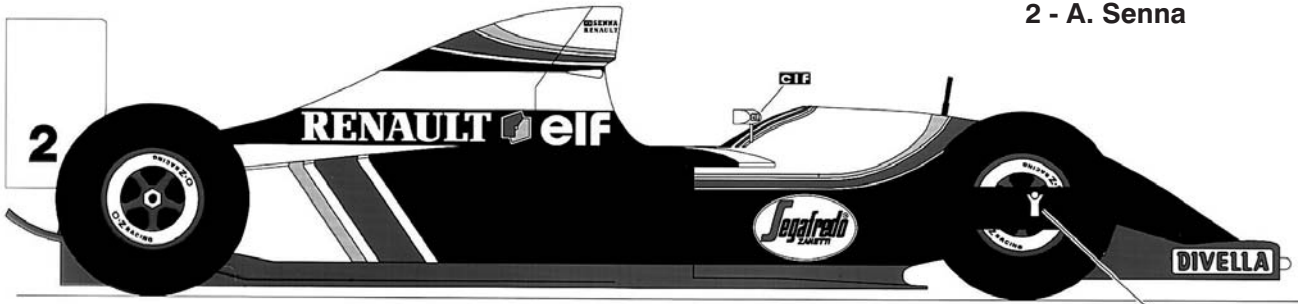

TAMEO KIT
scale racing car models

BORGIO VEREZZI
44° 9' 35,26" N, 8° 18' 19,16" E

TMK180 WILLIAMS RENAULT FW16 BRAZILIAN G.P. 1994

0 - D. Hill
2 - A. Senna

2nd
Ret.

Photoetched - Fotoincisioni - Fotogaeztz - Photogravures - Fotograbado