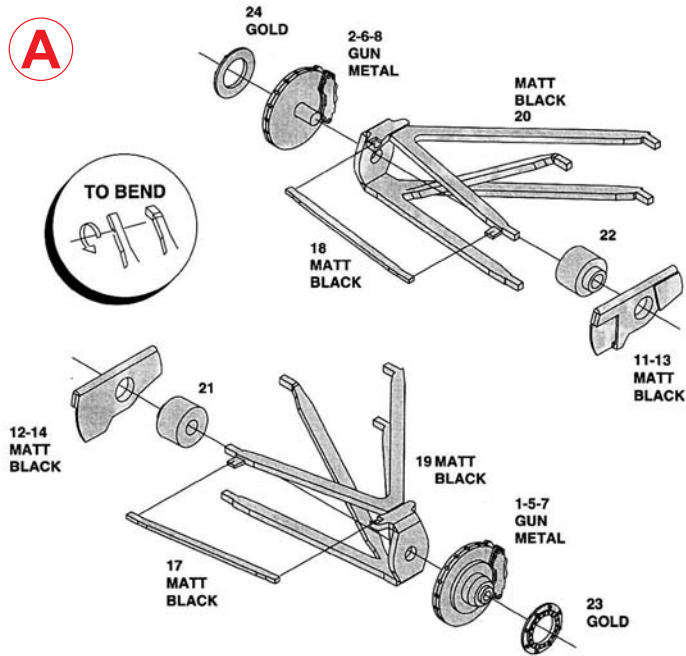

A

B

C FRONT WING ASSEMBLY

**Colour conversion - Conversione colori
Farbenumwandlung
Conversion de couleurs
Colores convensionados**

RAL 5002
BLUE
BLU
BLAU
BLEU
AZUL

RAL 5002
FIAT 489/A BLU METRO' 2CT
DAEWOO 25U COBALT BLUE
SEAT SD5 BW OCEAN

MATT RED
ROSSO OPACO
MATT ROT
ROUGE OPAQUE
ROJO MATE
TAMIYA XF7

GOLD
ORO
GOLD
OR
ORO
TAMIYA X12

GUN METAL
GRIGIO FUCILE
GUN METAL
GRIS FUSIL
GRIS FUSIL
TAMIYA X10

MATT BLACK
NERO OPACO
MATT SCHWARZ
NOIRE OPAQUE
NEGRO OPACO
TAMIYA XF1

SILVER
ARGENTO
SILBER
ARGENT
PLATA
TAMIYA X11

WHITE
BIANCO
WEISS
BLANC
BLANCO
TAMIYA X2