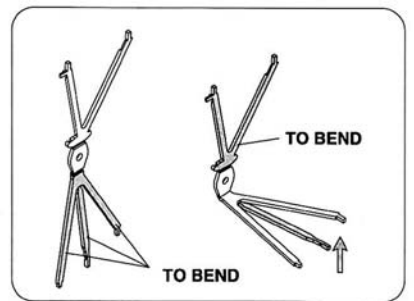

A

B

C FRONT WING ASSEMBLY

**Colour conversion - Conversione colori
Farbenumwandlung
Conversion de couleurs
Colores convensionados**

RAL 5002
BLUE
BLU
BLAU
BLEU
AZUL

RAL 5002
FIAT 489/A BLU METRO' 2CT
DAEWOO 25U COBALT BLUE
SEAT SD5 BW OCEAN

MATT RED
ROSSO OPACO
MATT ROT
ROUGE OPAQUE
ROJO MATE
TAMIYA XF7

GOLD
ORO
GOLD
OR
ORO
TAMIYA X12

GUN METAL
GRIGIO FUCILE
GUN METAL
GRIS FUSIL
GRIS FUSIL
TAMIYA X10

MATT BLACK
NERO OPACO
MATT SCHWARZ
NOIRE OPAQUE
NEGRO OPACO
TAMIYA XF1

SILVER
ARGENTO
SILBER
ARGENT
PLATA
TAMIYA X11

WHITE
BIANCO
WEISS
BLANC
BLANCO
TAMIYA X2