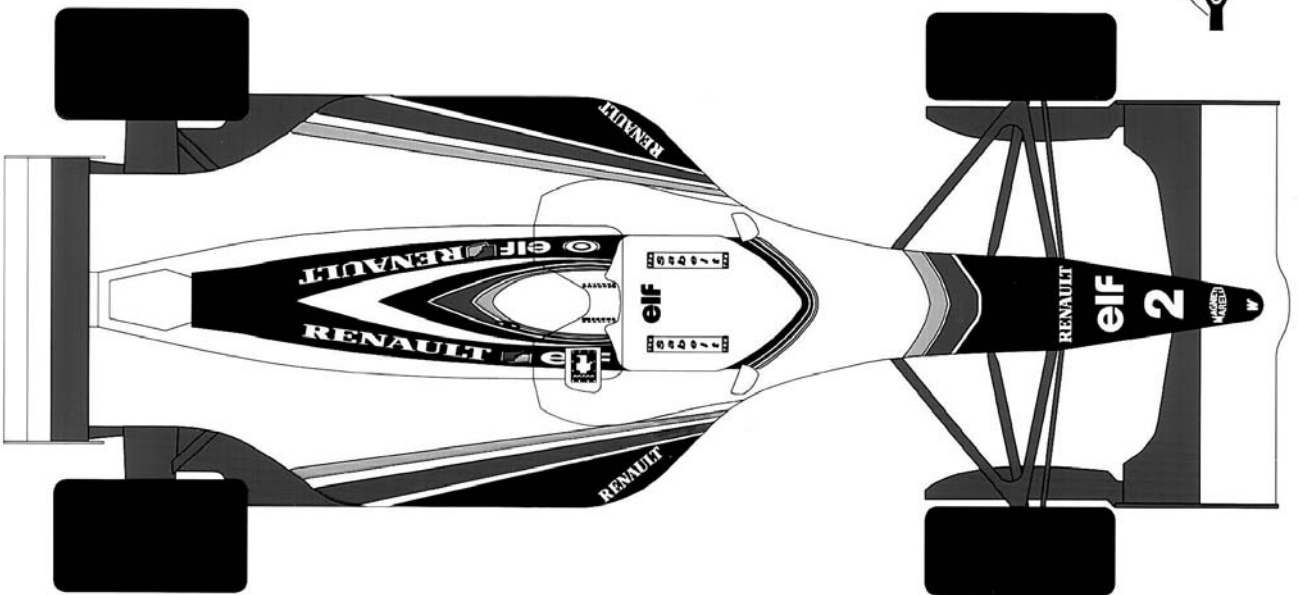

TAMEO KIT
scale racing car models

BORGIO VEREZZI
44° 9' 35,26" N, 8° 18' 19,16" E

TMK180 WILLIAMS RENAULT FW16 BRAZILIAN G.P. 1994

0 - D. Hill
2 - A. Senna

2nd
Ret.

Photoetched - Fotoincisioni - Fotogaeztz - Photogravures - Fotograbado