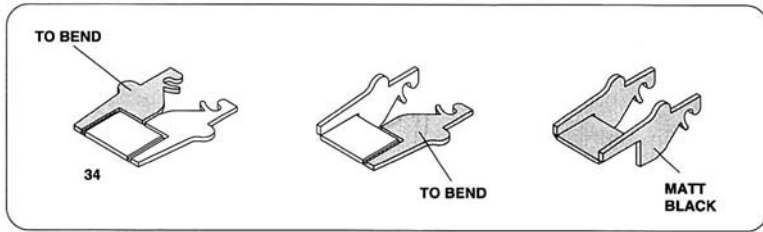

TAMEO KIT
scale racing car models

BORGIO VEREZZI
44° 9' 35,26" N, 8° 18' 19,16" E

TMK180 WILLIAMS RENAULT FW16 BRAZILIAN G.P. 1994

0 - D. Hill
2 - A. Senna

2nd
Ret.

Photoetched - Fotoincisioni - Fotogaeztz - Photogravures - Fotograbado