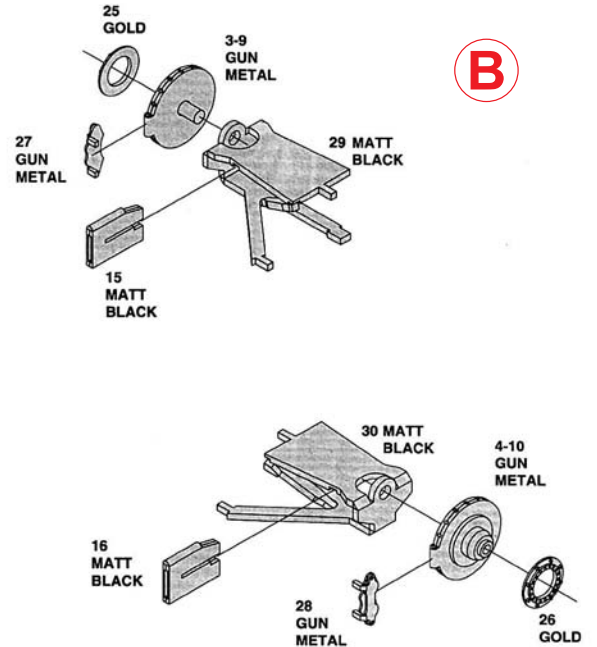

A

B

C FRONT WING ASSEMBLY

**Colour conversion - Conversione colori
Farbenumwandlung
Conversion de couleurs
Colores convensionados**

RAL 5002
BLUE
BLU
BLAU
BLEU
AZUL

RAL 5002
FIAT 489/A BLU METRO' 2CT
DAEWOO 25U COBALT BLUE
SEAT SD5 BW OCEAN

MATT RED
ROSSO OPACO
MATT ROT
ROUGE OPAQUE
ROJO MATE
TAMIYA XF7

GOLD
ORO
GOLD
OR
ORO
TAMIYA X12

GUN METAL
GRIGIO FUCILE
GUN METAL
GRIS FUSIL
GRIS FUSIL
TAMIYA X10

MATT BLACK
NERO OPACO
MATT SCHWARZ
NOIRE OPAQUE
NEGRO OPACO
TAMIYA XF1

SILVER
ARGENTO
SILBER
ARGENT
PLATA
TAMIYA X11

WHITE
BIANCO
WEISS
BLANC
BLANCO
TAMIYA X2