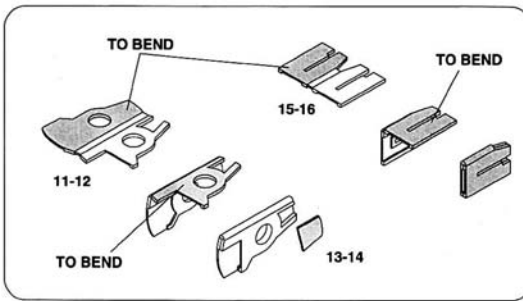

A

B

C FRONT WING ASSEMBLY

**Colour conversion - Conversione colori
Farbenumwandlung
Conversion de couleurs
Colores convensionados**

RAL 5002
BLUE
BLU
BLAU
BLEU
AZUL

RAL 5002
FIAT 489/A BLU METRO' 2CT
DAEWOO 25U COBALT BLUE
SEAT SD5 BW OCEAN

MATT RED
ROSSO OPACO
MATT ROT
ROUGE OPAQUE
ROJO MATE
TAMIYA XF7

GOLD
ORO
GOLD
OR
ORO
TAMIYA X12

GUN METAL
GRIGIO FUCILE
GUN METAL
GRIS FUSIL
GRIS FUSIL
TAMIYA X10

MATT BLACK
NERO OPACO
MATT SCHWARZ
NOIRE OPAQUE
NEGRO OPACO
TAMIYA XF1

SILVER
ARGENTO
SILBER
ARGENT
PLATA
TAMIYA X11

WHITE
BIANCO
WEISS
BLANC
BLANCO
TAMIYA X2