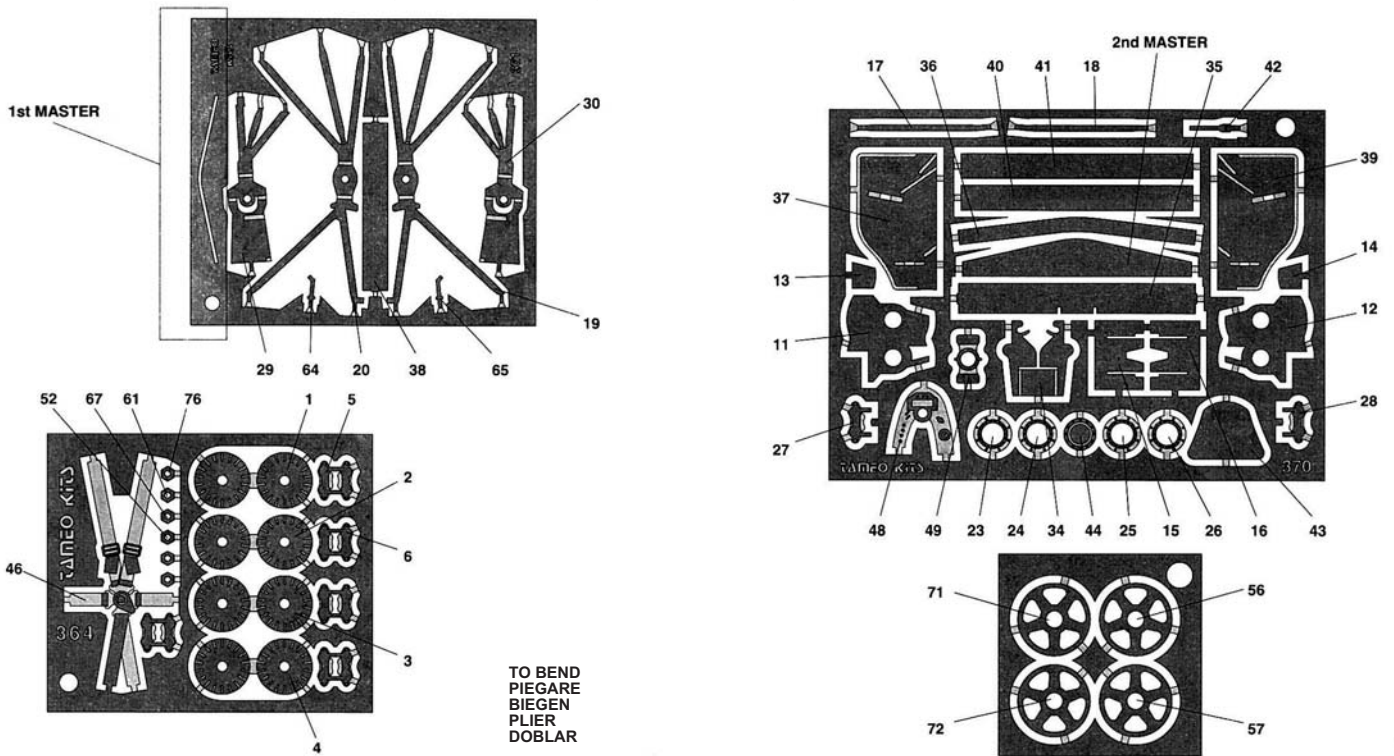

TAMEO KIT
scale racing car models

BORGIO VEREZZI
44° 9' 35,26" N, 8° 18' 19,16" E

TMK180 WILLIAMS RENAULT FW16 BRAZILIAN G.P. 1994

0 - D. Hill
2 - A. Senna

2nd
Ret.

Photoetched - Fotoincisioni - Fotogaeztz - Photogravures - Fotograbado